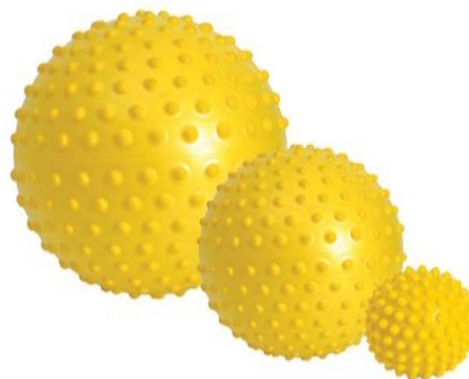

Morbide e gradevoli al tatto e grazie ai rilievi sulla superficie forniscono una benefica stimolazione dei punti di pressione. Realizzate in tre differenti misure per consentire un'ampia possibilità di applicazioni. La versione piccola è particolarmente indicata per il massaggio e gli esercizi manipolativi, mentre le due versioni più grandi sono ideali per la ginnastica dolce. Tutte e tre le misure sono indicate per la riflessologia e le tecniche di rilassamento.

MODELLI – DIMENSIONI DATI TECNICI

Diametro	Peso	Confezione	Colore	Codice
10 cm	10 gr	2 pezzi	Giallo	1411101
20 cm	330 gr	1 pezzo	Giallo	1411102
28 cm	400 gr	1 pezzo	Giallo	1411103

OPTIONALS

Codice	Descrizione	
1411160	Pompa ad ago con prolunga flessibile	