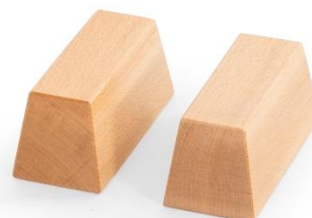

Coppia di appoggi tipo "Baumann" in legno massiccio verniciati al naturale.

Coppia di ceppi tipo "Baumann" in legno massiccio verniciati al naturale.

MODELLI E DATI TECNICI

Modello	Dimensioni	Codice
Coppia di appoggi medi	168 x 92 x 65 mm	1416081
Coppia di appoggi piccoli	150 x 88 x 65 mm	1416082
Coppia di ceppi	140 x 65 x 65 mm	1416083